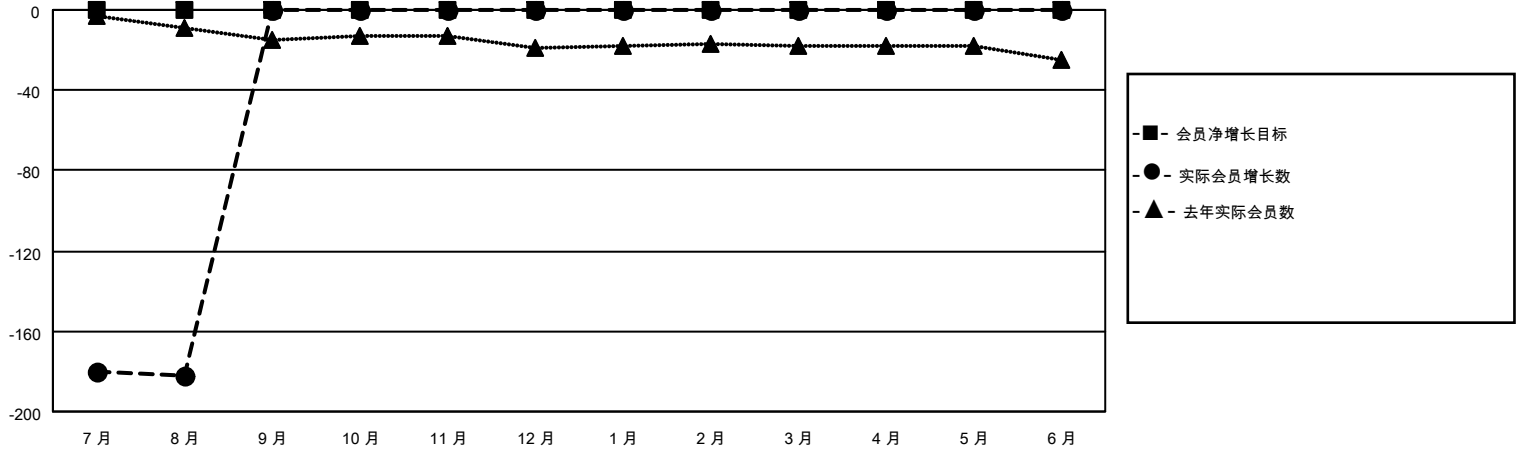

MONTHLY MEMBERSHIP PROGRESS REPORT

地点 CHINA

District 394

Results as of: 8/31/2020

分会			
成果 2020-2021			
季	新分会目标	新会	会员流失的分会
7月/8月/9月	0	0	0
10月/11月/12月	0	0	0
1月/2月/3月	0	0	0
4月/5月/6月	0	0	0

位会员@每位须缴			
成果 2020-2021			
季	会员净增长目标	实际会员增长数	实际退会会员 (包括转会)
7月/8月/9月	0	7	184
10月/11月/12月	0	0	0
1月/2月/3月	0	0	0
4月/5月/6月	0	0	0

目标与实际新会累积

目标和实际会员累积

已取消的分会: 0	2 CLUBS OF 25 增添1位或以上的新会员	性别分布 男 258 (66.84%) 女 128 (33.16%)
放弃的会员 过世 0 分会已取消 0 其他 184 总计 184	点击这里取得累计会员数据	总计家庭单位会员数 23 支付减半会费的家庭会员 12